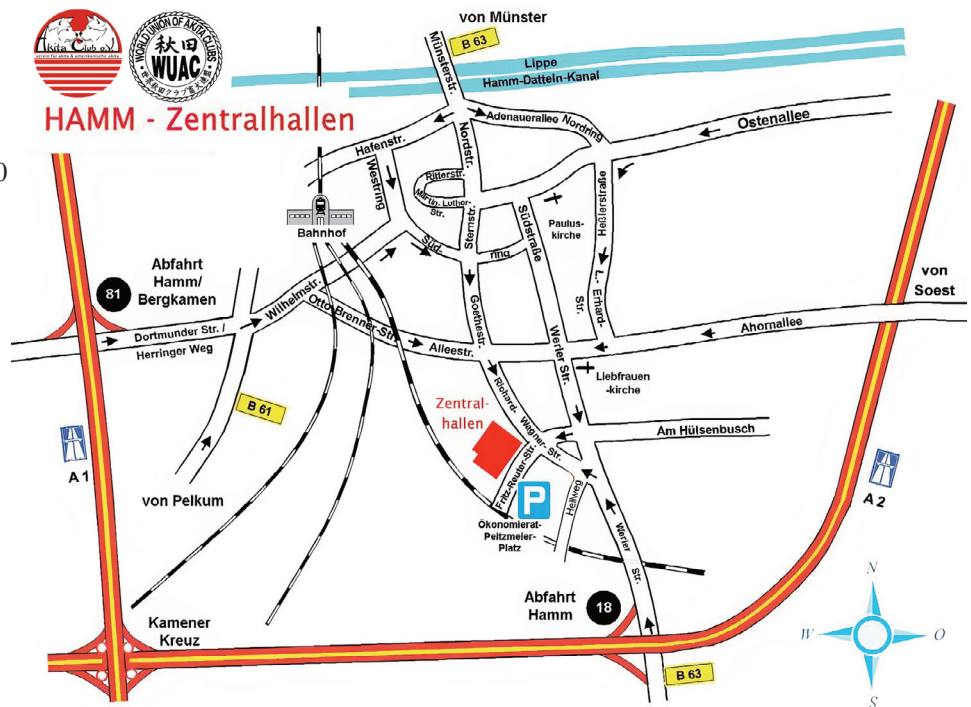

HOTEL ALTE MARK
Alte Soester Str. 28
59071 Hamm
Tel.: +49 (0) 23 81 / 98 05 60
E-Mail: info@alte-mark.de
<https://alte-mark.de>

Anfahrt

Parkplätze

In direkter Nähe sind Parkflächen für 2.000 Pkw und 50 Busse vorhanden.